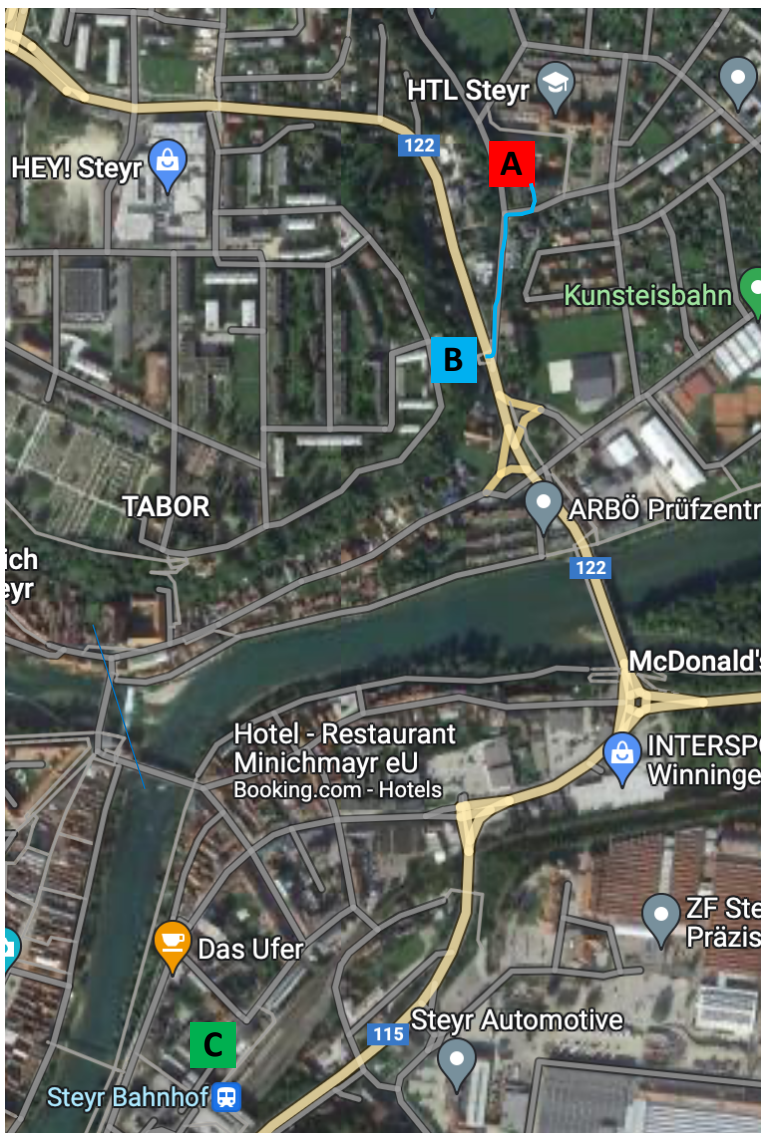

# BERUFSSCHULE STEYR 1

Otto-Pensel-Straße 14  
4400 Steyr

☎ 0732-7720-37200

✉ bs-steyr1.post@ooe.gv.at

🏠 www.bs-steyr1.ac.at

Version\_07/23

**A Standort Schüler\*innenwohnheim**  
im 4. Stock melden

**B Bushaltestelle Blümelhuber Straße**  
Fußweg, Gehzeit: ca. 5 Minuten

**C Bahnhof Steyr (Verkehrsdrehkreuz)**  
Buslinie 2a Richtung Resthof  
Einstieg: Bahnhof  
Ausstieg: Blümelhuber Straße  
Fahrzeit: ca. 5 – 8 Minuten